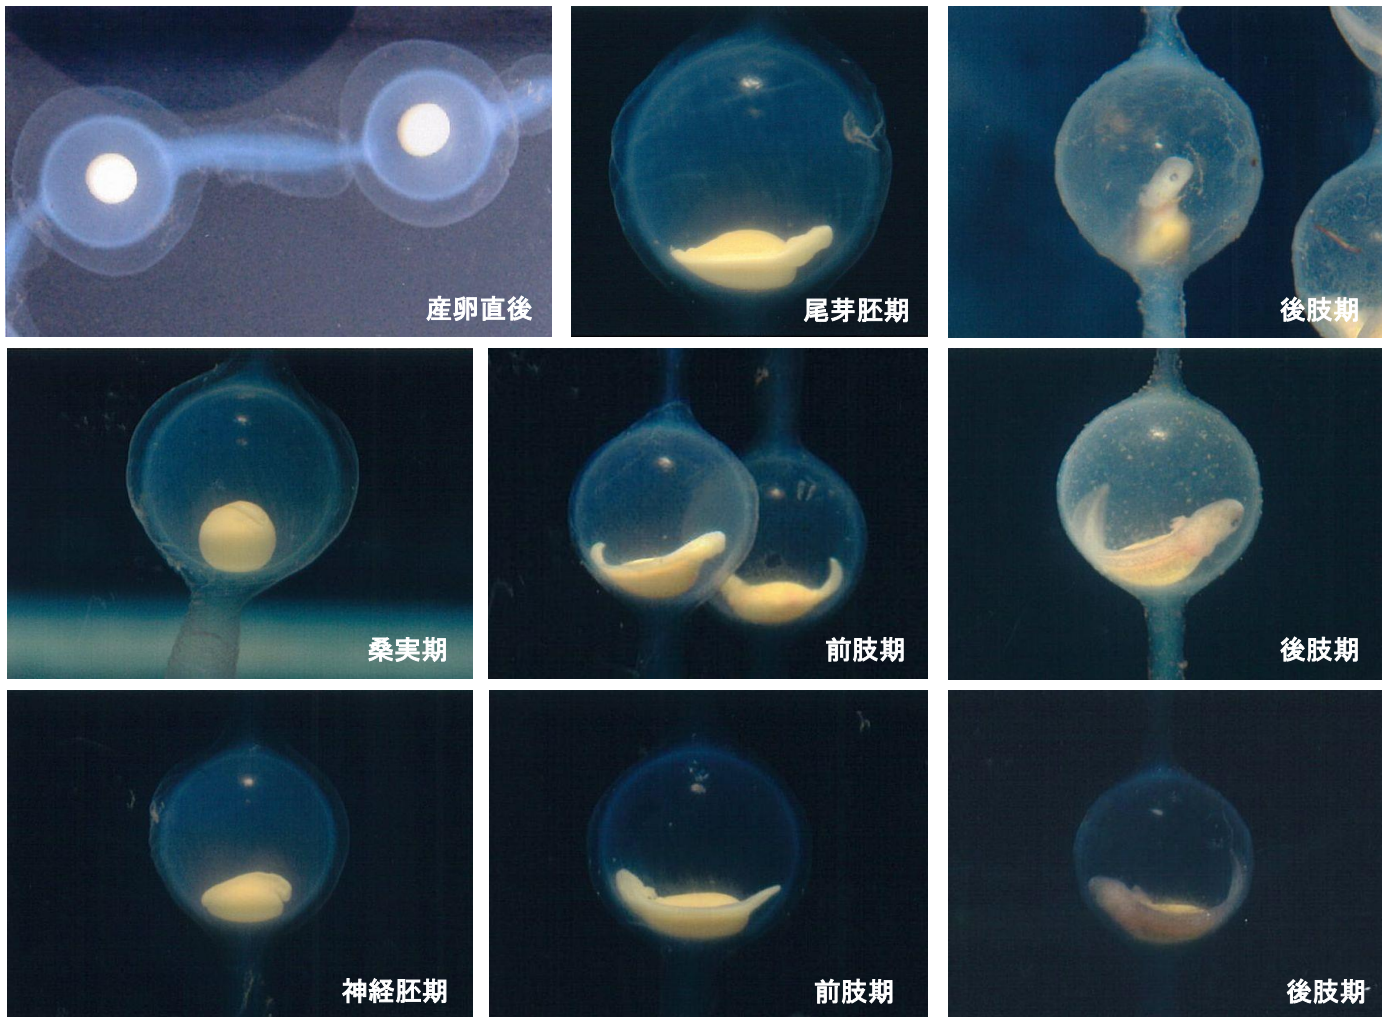

# ハンザキの卵

写真/清水邦一 (姫路市立水族館)

## 平成 26 年 (2014年)

1	日 月 火 水 木 金 土 1 2 3 4 5 6 7 8 9 10 11 12 13 14 15 16 17 18 19 20 21 22 23 24 25 26 27 28 29 30 31	2	日 月 火 水 木 金 土 1 2 3 4 5 6 7 8 9 10 11 12 13 14 15 16 17 18 19 20 21 22 23 24 25 26 27 28	3	日 月 火 水 木 金 土 1 2 3 4 5 6 7 8 9 10 11 12 13 14 15 16 17 18 19 20 21 22 23 24 25 26 27 28 29 30 31	4	日 月 火 水 木 金 土 1 2 3 4 5 6 7 8 9 10 11 12 13 14 15 16 17 18 19 20 21 22 23 24 25 26 27 28 29 30
5	日 月 火 水 木 金 土 1 2 3 4 5 6 7 8 9 10 11 12 13 14 15 16 17 18 19 20 21 22 23 24 25 26 27 28 29 30 31	6	日 月 火 水 木 金 土 1 2 3 4 5 6 7 8 9 10 11 12 13 14 15 16 17 18 19 20 21 22 23 24 25 26 27 28 29 30	7	日 月 火 水 木 金 土 1 2 3 4 5 6 7 8 9 10 11 12 13 14 15 16 17 18 19 20 21 22 23 24 25 26 27 28 29 30 31	8	日 月 火 水 木 金 土 1 2 3 4 5 6 7 8 9 10 11 12 13 14 15 16 17 18 19 20 21 22 23 24 25 26 27 28 29 30 31
9	日 月 火 水 木 金 土 1 2 3 4 5 6 7 8 9 10 11 12 13 14 15 16 17 18 19 20 21 22 23 24 25 26 27 28 29 30	10	日 月 火 水 木 金 土 1 2 3 4 5 6 7 8 9 10 11 12 13 14 15 16 17 18 19 20 21 22 23 24 25 26 27 28 29 30 31	11	日 月 火 水 木 金 土 1 2 3 4 5 6 7 8 9 10 11 12 13 14 15 16 17 18 19 20 21 22 23 24 25 26 27 28 29 30	12	日 月 火 水 木 金 土 1 2 3 4 5 6 7 8 9 10 11 12 13 14 15 16 17 18 19 20 21 22 23 24 25 26 27 28 29 30 31